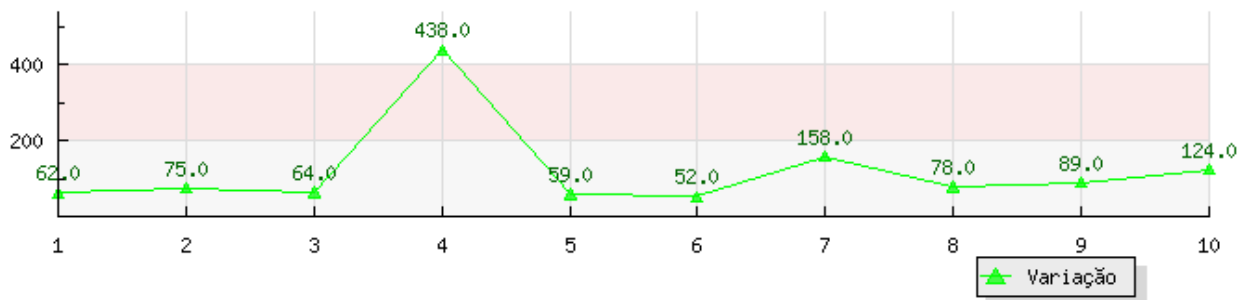

Relatório das últimas 10 medições

IP	DOWNLOAD	UPLOAD	DESTINO	DATA
189-92-212-153.3g.claro.net.br	84	72	São Paulo	24/10/2009 12:07:11
189-92-212-153.3g.claro.net.br	100	88	São Paulo	24/10/2009 12:04:31
189-92-212-153.3g.claro.net.br	112	88	São Paulo	24/10/2009 12:02:15
189-92-212-153.3g.claro.net.br	115	88	São Paulo	24/10/2009 12:00:00
189-92-212-153.3g.claro.net.br	108	72	São Paulo	24/10/2009 11:57:39
189-92-212-153.3g.claro.net.br	109	72	São Paulo	24/10/2009 11:55:18
189-92-212-153.3g.claro.net.br	105	72	São Paulo	24/10/2009 11:52:55
189-92-212-153.3g.claro.net.br	119	88	São Paulo	24/10/2009 11:50:32
189-92-212-153.3g.claro.net.br	105	88	São Paulo	24/10/2009 11:48:17
189-92-212-153.3g.claro.net.br	110	72	São Paulo	24/10/2009 11:45:58

Valores de download e upload em Kbps

Oscilação da velocidade do último teste.

Resultado: Down:84 Up:72 Data:24/10/2009 12:07:11

Medição realizada entre (cliente) 189.92.212.153 e (servidor) testesua velocidade.com.br